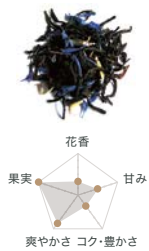

フランス紅茶

French Tea

下記よりお選びください

please choose from the following

味わいチャート
お好みの参考に。

Flavor Chart for your
favorite reference

- 1 花香 fragrance
- 2 甘み sweetness
- 3 コク・豊かさ richness
- 4 爽やかさ refreshing
- 5 果実 fruit